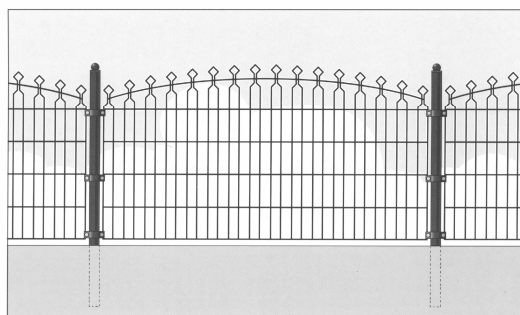

# Gitterzaun Typ „Decofor“

**CURT EBERT**

Dekorative, punktgeschweißte Drahtgittermatten, 65 x 200 mm Maschenweite, 6,0/8,0 mm Drahtdicke, die 8,0 mm Drähte doppelt gegenüber angeordnet. Mattenbreite ca. 2015 mm

Rostschutz: verzinkte Drähte punktgeschweißt, zusätzlich pulverbeschichtet in den Farben: grün RAL 6005, weiß RAL 9010 und schwarz RAL 9005

Pfosten aus Vierkantstahlrohr 60 x 60 mm. Pfostenkappe in Form einer Metallkugel. Mattenbefestigung mit Verbindungsschellen, einschl. Befestigungsmaterial.

Rostschutz: verzinkt, zusätzlich pulverbeschichtet in den Farben: grün RAL 6005, weiß RAL 9010 und schwarz RAL 9005

Größe:	Decoformatte Stückpreise	Pfosten Stückpreise	lfdm
Mattenhöhe ca. 886 mm	85,74	54,62	70,18
Mattenhöhe ca. 1086 mm	98,89	66,34	82,62
Mattenhöhe ca. 1286 mm	113,29	71,34	92,32
Mattenhöhe ca. 1486 mm	127,69	72,65	100,17